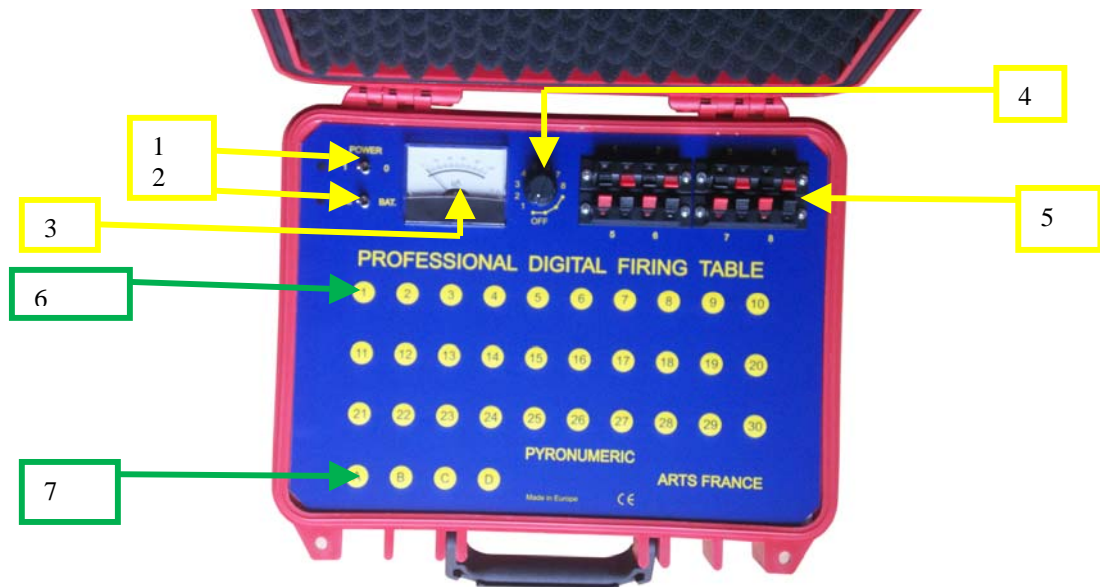

Web: www.arts-france.com

CONSOLA DE TIRO (transmisor)

Para usarla con baterías LR6 use los 8 primeros conectores.

Para usarla con baterías NIMH (recargables) se recomienda añadir 2 baterías más. En este caso, deshaga la soldadura debajo de la placa del terminal + y vuelva a soldarla en el sitio vecino previsto.

EL RECEPTOR

CARGAR LA ALIMENTACIÓN INTERNA DEL RECEPTOR
Destornillar los 4 tornillos situados en los lados de la carcasa y colocar las 8 pilas LR6 en el sentido indicado.