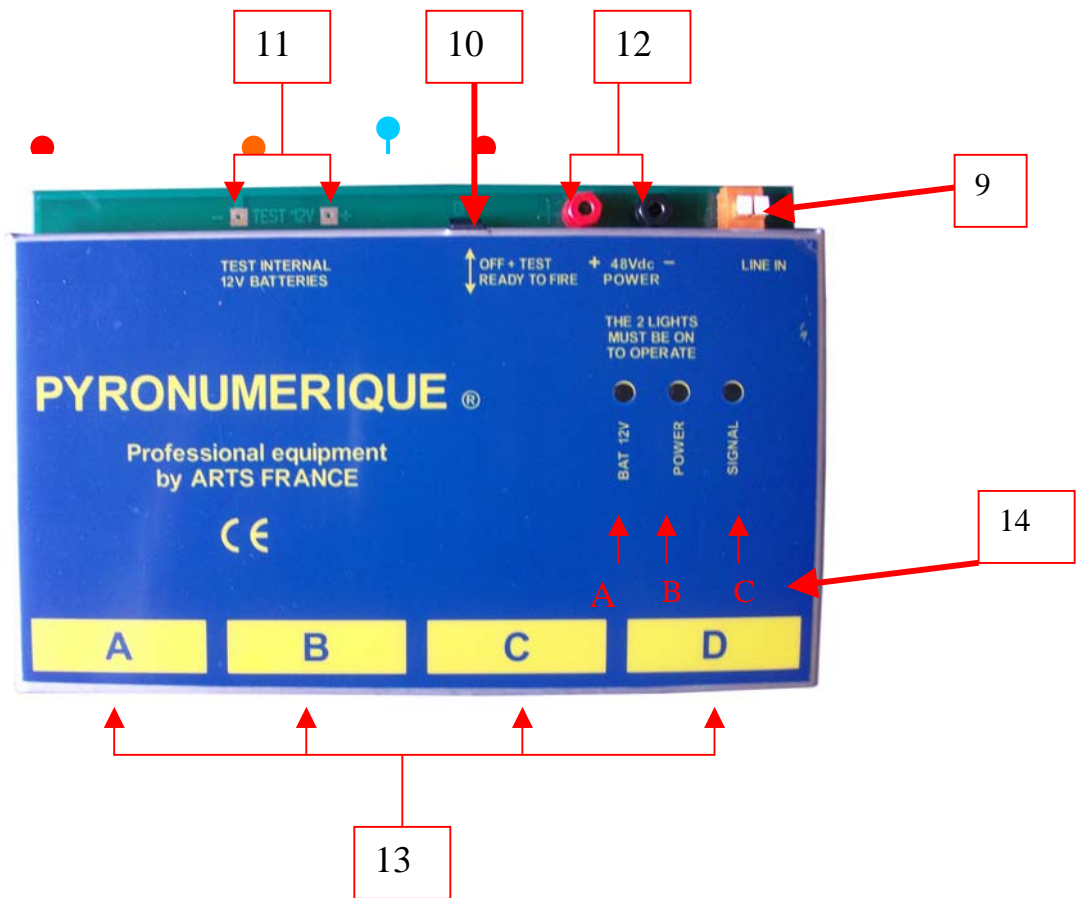

Web: www.arts-france.com

CONSOLA DE TIRO (transmisor)

Para usarla con baterías LR6 use los 8 primeros conectores.

Para usarla con baterías NIMH (recargables) se recomienda añadir 2 baterías más. En este caso, deshaga la soldadura debajo de la placa del terminal + y vuelva a soldarla en el sitio vecino previsto.

EL RECEPTOR

CARGAR LA ALIMENTACIÓN INTERNA DEL RECEPTOR
Destornillar los 4 tornillos situados en los lados de la carcasa y colocar las 8 pilas LR6 en el sentido indicado.