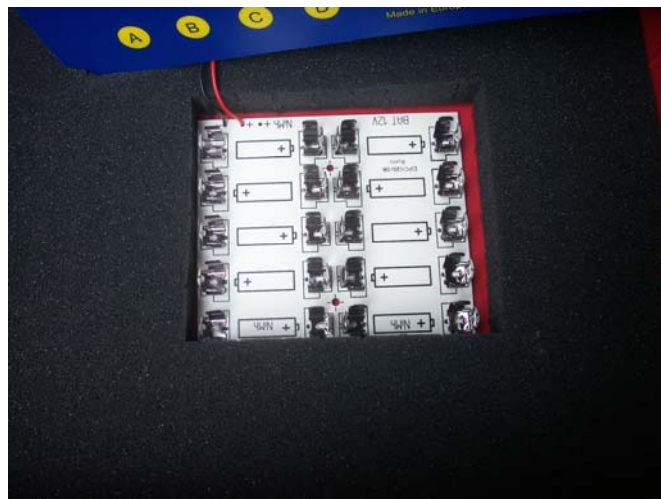

Web: www.arts-france.com

CONSOLA DE TIRO (transmisor)

Para usarla con baterías LR6 use los 8 primeros conectores.

Para usarla con baterías NIMH (recargables) se recomienda añadir 2 baterías más. En este caso, deshaga la soldadura debajo de la placa del terminal + y vuelva a soldarla en el sitio vecino previsto.

EL RECEPTOR

CARGAR LA ALIMENTACIÓN INTERNA DEL RECEPTOR
Destornillar los 4 tornillos situados en los lados de la carcasa y colocar las 8 pilas LR6 en el sentido indicado.