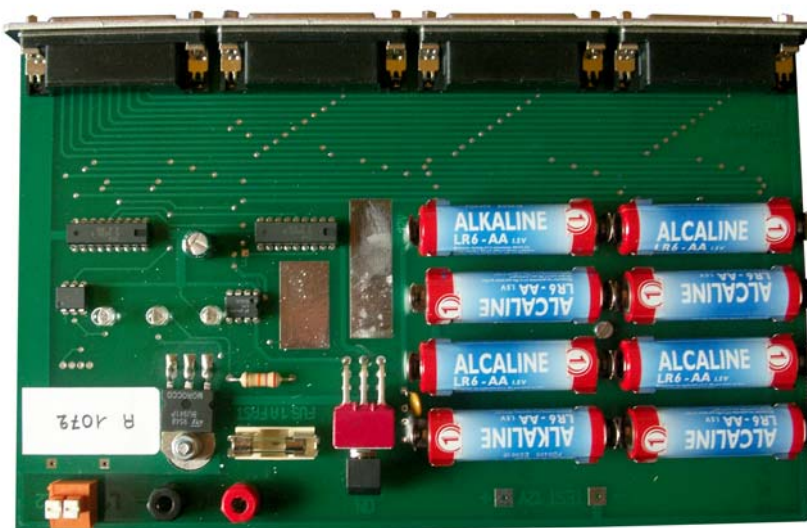

Web: www.arts-france.com

CONSOLA DE TIRO (transmisor)

Para usarla con baterías LR6 use los 8 primeros conectores.

Para usarla con baterías NIMH (recargables) se recomienda añadir 2 baterías más. En este caso, deshaga la soldadura debajo de la placa del terminal + y vuelva a soldarla en el sitio vecino previsto.

EL RECEPTOR

CARGAR LA ALIMENTACIÓN INTERNA DEL RECEPTOR
Destornillar los 4 tornillos situados en los lados de la carcasa y colocar las 8 pilas LR6 en el sentido indicado.